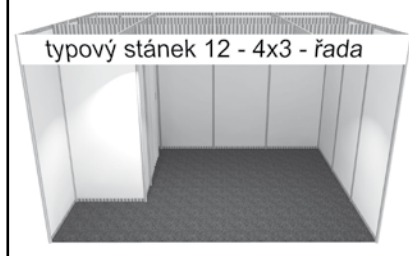

Příklad vizualizace typového stánku pro krytou plochu

Základní stavební vybavení typových stánků nelze měnit ani doplňovat, je však možno objednat mobiliář a další vybavení – viz Objednávka na str. 5.

Na www.forinterior.cz/prihl/ můžete stáhnout formulář vyplnitelný na počítači.

Všechny ceny jsou uváděny bez DPH.